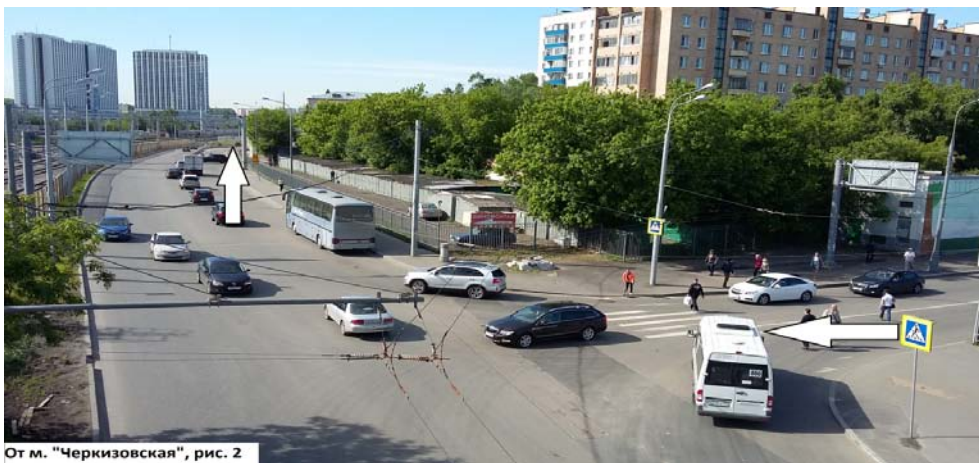

От м. "Черкизовская", рис. 1

Выход из метро